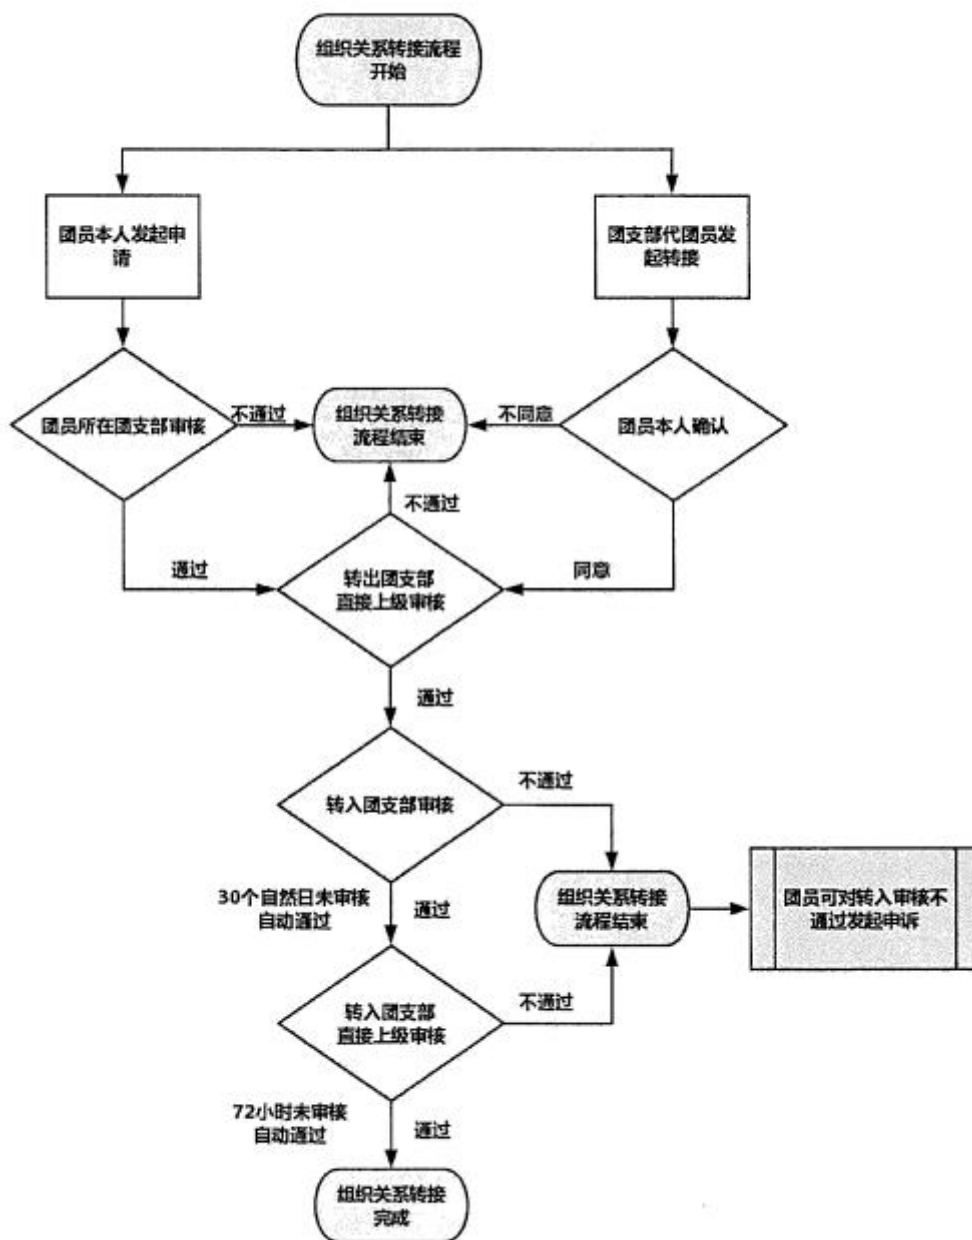

“智慧团建”系统组织关系转接流程图

省内转接

图 1：团员省内组织关系转接操作流程

图 2：团员跨省跨系统组织关系转接操作流程