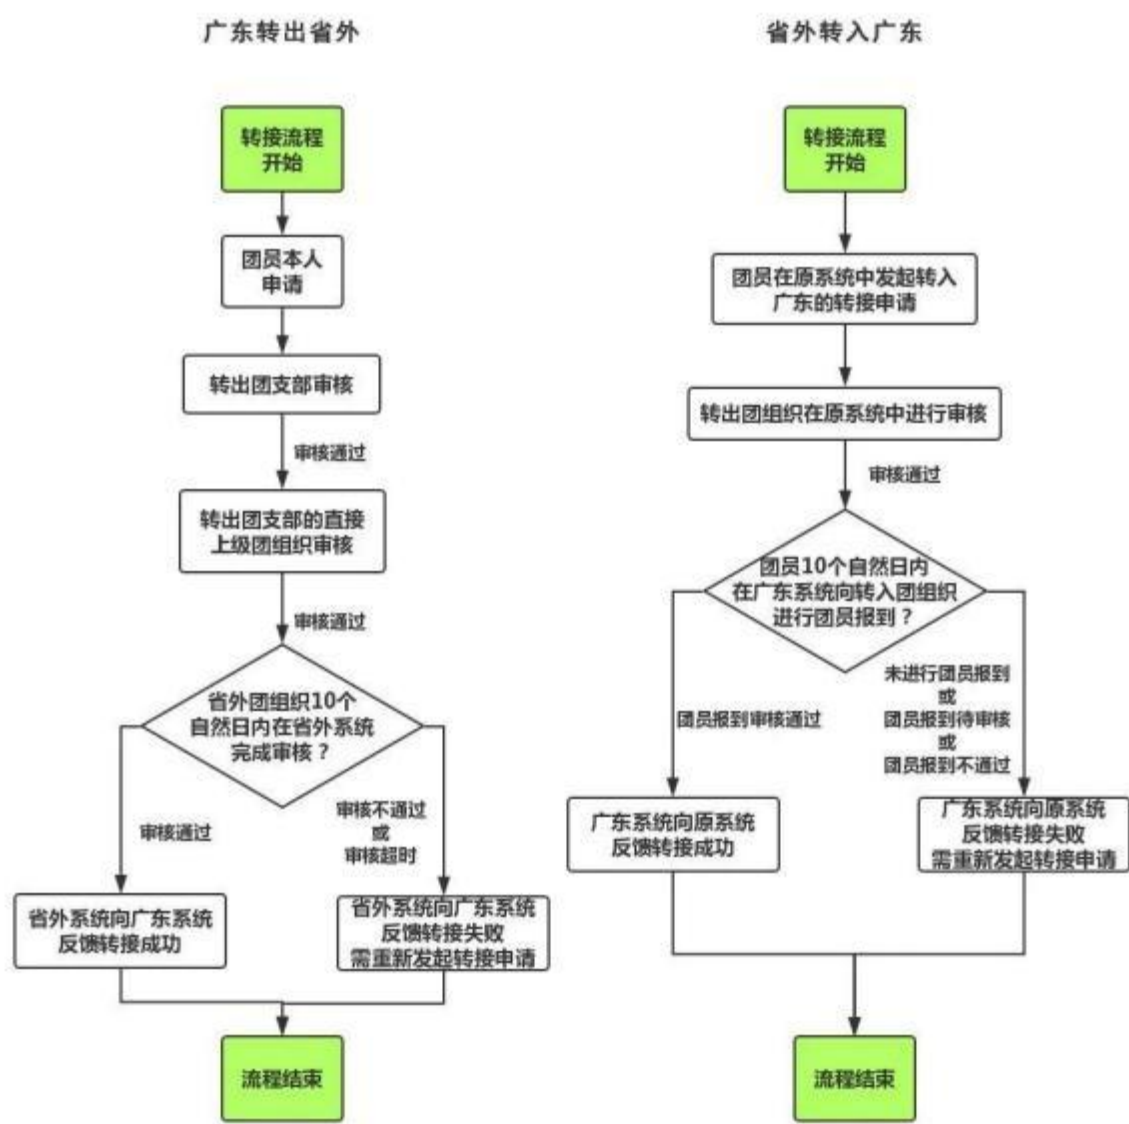

“智慧团建”系统组织关系转接流程图

省内转接

图 1：团员省内组织关系转接操作流程

图 2：团员跨省跨系统组织关系转接操作流程